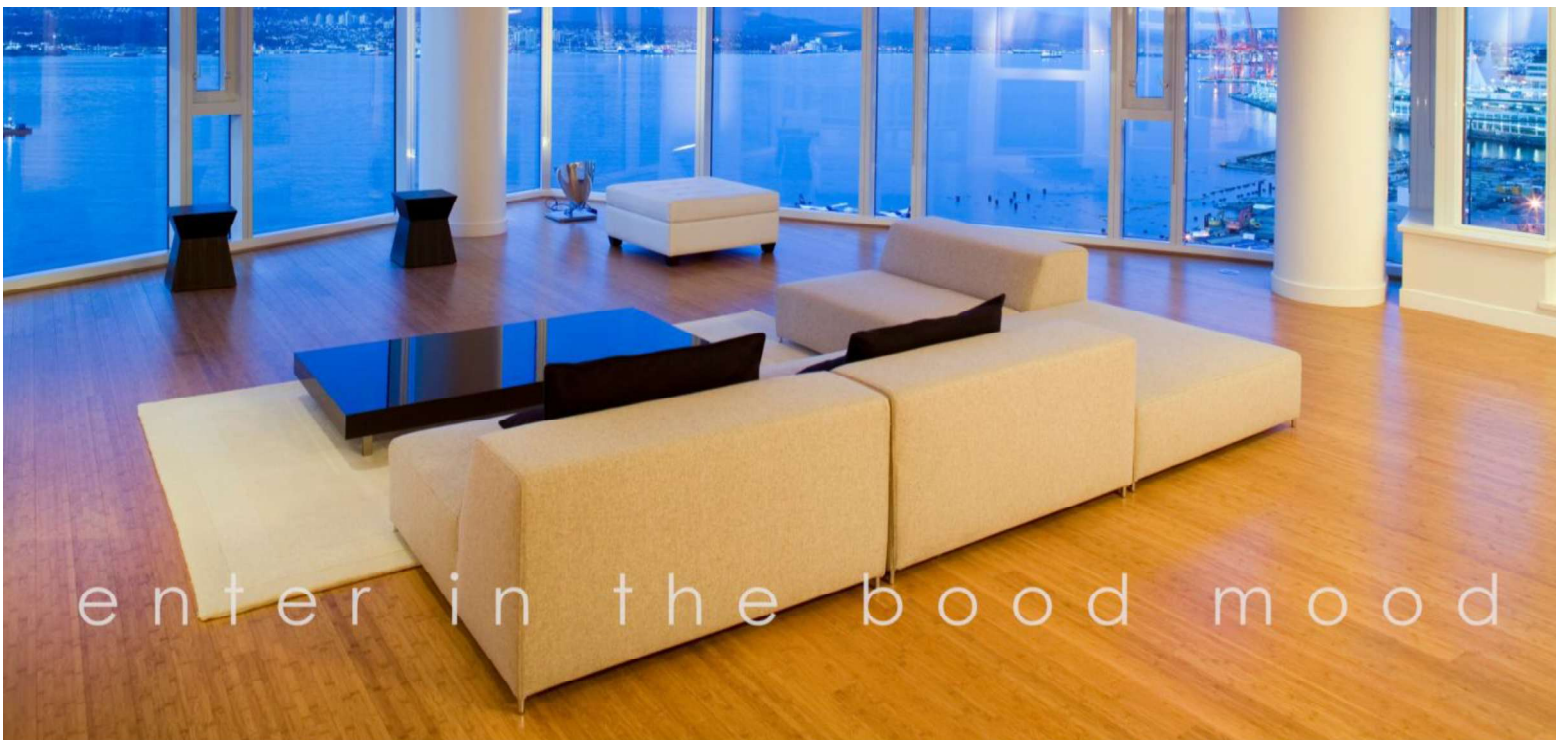

SERIE CLASSIC – Doga massello 960x96x15/5 mm

Pavimento in bamboo Classic: naturale, semplice, classico... questo listone massiccio rappresenta un vero classico dei pavimenti in bamboo bood, precursore delle versioni più evolute. Grazie al suo spessore di 15 mm di bamboo massello è in grado di soddisfare le soluzioni più esigenti in termini di naturalezza e semplicità.