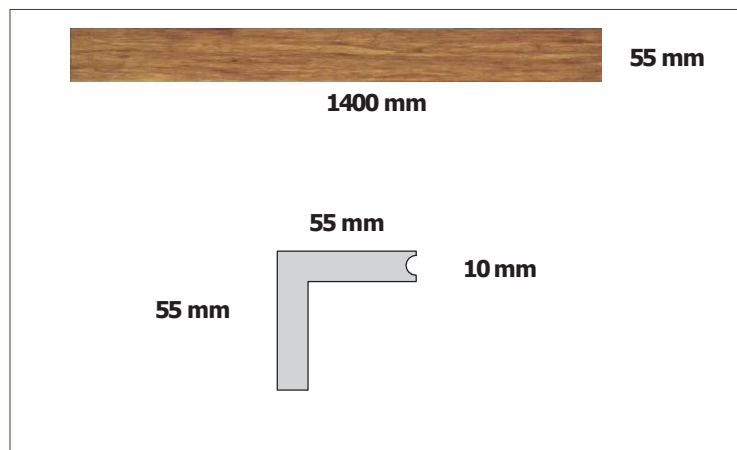

BORDO SCALA M/F PER PEDATA
E ALZATA

BORDO SCALA F PER SOLA
PEDATA

CODICE	COLORE	NOME	PREZZO PZ
TFM 123		Velvet	€ 69,00
TFM 122		Trendy	€ 69,00
TFM 124		Siena	€ 69,00
TFM 125		Exotic	€ 69,00

CODICE	COLORE	NOME	PREZZO PZ
TF 123		Velvet	€ 79,00
TF 122		Trendy	€ 79,00
TF 124		Siena	€ 79,00
TF 125		Exotic	€ 79,00

I prezzi sono IVA esclusa

I bordi scala vengono spediti esclusivamente insieme all'ordine del pavimento

Vanity Floor Srl - Via Torricelli, 19 - 20047 Cusago (MI) - Italy
Tel +39 02 445 9452 - Fax +39 02 320 666 83 - info@boodbamboo.com

eco-friendly

easy installation

pet-friendly

durable