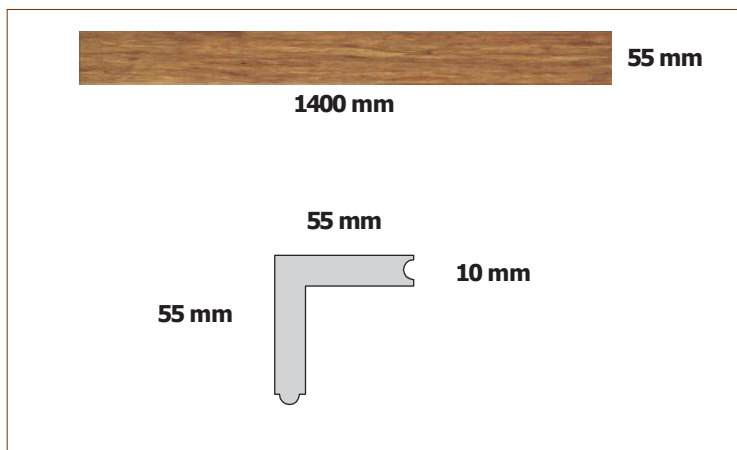

BORDO SCALA M/F PER PEDATA
E ALZATA

BORDO SCALA F PER SOLA
PEDATA

CODICE	COLORE	NOME	PREZZO PZ
TFM 123		Velvet	€ 69,00
TFM 122		Trendy	€ 69,00
TFM 124		Siena	€ 69,00
TFM 125		Exotic	€ 69,00

CODICE	COLORE	NOME	PREZZO PZ
TF 123		Velvet	€ 79,00
TF 122		Trendy	€ 79,00
TF 124		Siena	€ 79,00
TF 125		Exotic	€ 79,00

I prezzi sono IVA esclusa

I bordi scala vengono spediti esclusivamente insieme all'ordine del pavimento

Vanity Floor Srl - Via Torricelli, 19 - 20047 Cusago (MI) - Italy
Tel +39 02 445 9452 - Fax +39 02 320 666 83 - info@boodbamboo.com

eco-friendly

easy installation

pet-friendly

durable