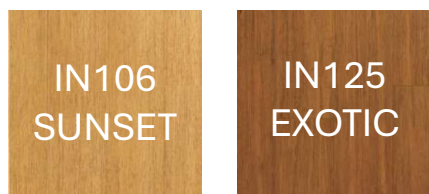

DISPONIBILE NEI COLORI