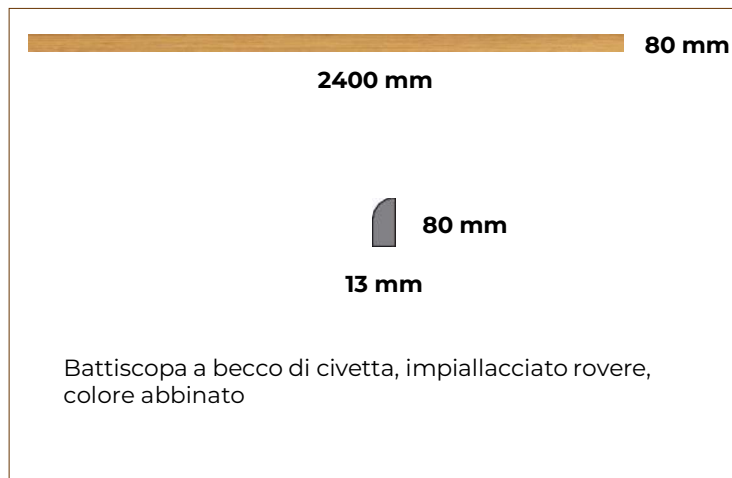

I prezzi sono IVA esclusa. Spese di trasporto € 1.50€/m².

DISPONIBILE NEI COLORI

BK 125
EXOTIC

BK 126
AMBER
SMOOTH

BK 108
VERTICALE

boodbamboo.com

LISTINO

SERIE CLASSIC

versione Aprile 2026

SERIE CLASSIC – Doga massello 960x96x15/5 mm

Pavimento in bamboo Classic: naturale, semplice, classico... questo listone massiccio rappresenta un vero classico dei pavimenti in bamboo bood, precursore delle versioni più evolute. Grazie al suo spessore di 15 mm di bamboo massello è in grado di soddisfare le soluzioni più esigenti in termini di naturalezza e semplicità.

DOGA MASSELLO

BATTISCOPA ABBINATO

CODICE	COLORE	NOME	PREZZO M ²	M ² SCATOLA
L 108		Verticale caramel	€ 43,00	2,21
L 109		Orizzontale caramel	€ 40,00	2,21

CODICE	COLORE	NOME	PREZZO ML	ML SCATOLA
Z 108		Verticale caramel	€ 6,90	24
Z 108		Verticale caramel	€ 6,90	24