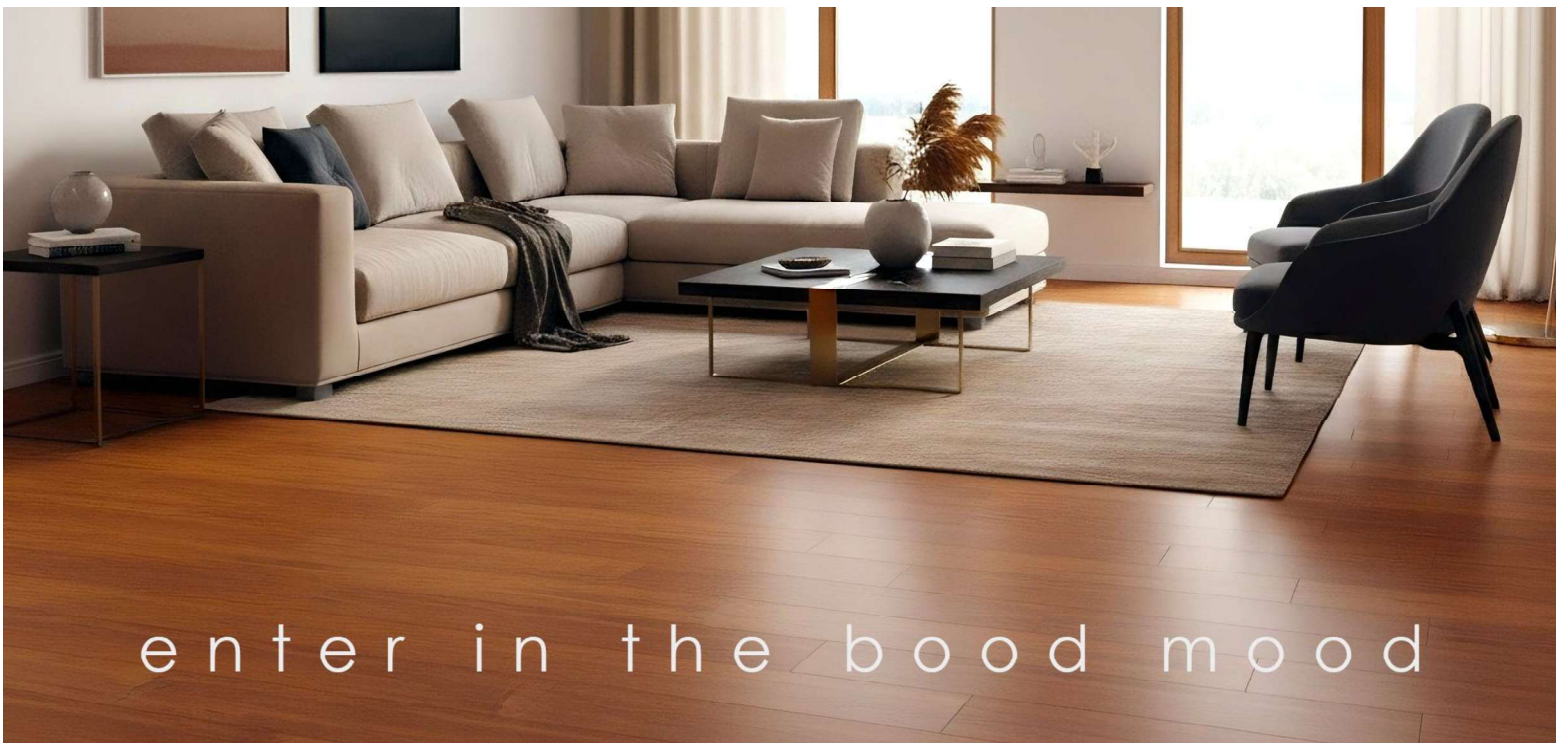

bood
natural bamboo flooring

boodbamboo.com

LISTINO

SERIE ELEGANCE

versione Aprile 2026

SERIE ELEGANCE – Maxiplancia 1850x190x14/3 mm

Elegante ammiraglia... tra i pavimenti **bood** rappresenta la scelta ideale per gli amanti dei **grandi formati**. Maxiplancia stratificata in bamboo per un'elevata coesione e stabilità. Può essere posata sia incollata che flottante e conferisce agli ambienti una decisa impronta di **modernità e design** grazie alle **numerose colorazioni disponibili**.