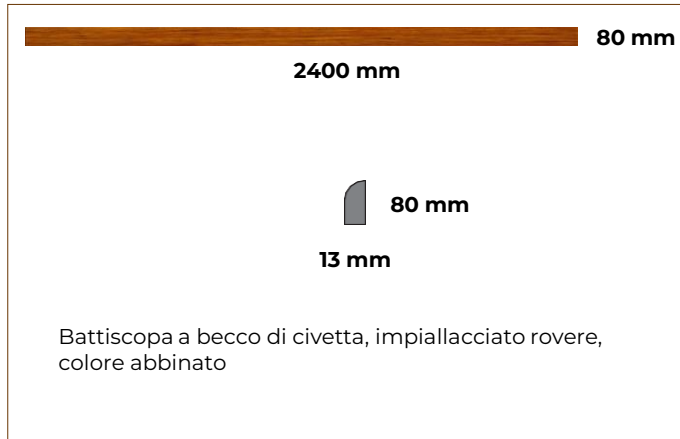

boodbamboo.com

LISTINO

SERIE ELEGANCE

versione Aprile 2026

e n t e r i n t h e b o o d m o o d

SERIE ELEGANCE – Maxiplancia 1850x190x14/3 mm

Elegante ammiraglia... tra i pavimenti **bood** rappresenta la scelta ideale per gli amanti dei **grandi formati**. Maxiplancia stratificata in bamboo per un'elevata coesione e stabilità. Può essere posata sia incollata che flottante e conferisce agli ambienti una decisa impronta di **modernità e design** grazie alle **numerose colorazioni disponibili**.

MAXIPLANCIA

BATTISCOPA ABBINATO

CODICE	COLORE	NOME	PREZZO M ²	M ² SCATOLA
EL 123		Velvet	€ 58,00	2,109
EL 122		Trendy	€ 58,00	2,109
EL 106		Sunset	€ 58,00	2,109
EL 124		Siena	€ 58,00	2,109
EL 125		Exotic	€ 58,00	2,109
EL 126		Amber Smooth	€ 58,00	2,109
EL 108		Verticale Caramel	€ 58,00	2,109
EL 109		Orizzontale Caramel	€ 58,00	2,109