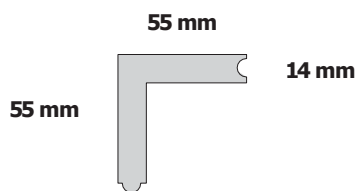

I prezzi sono IVA esclusa. Spese di trasporto € 2.00€/m².

DISPONIBILE NEI COLORI

Vanity Floor Srl - Via Torricelli, 19 - 20047 Cusago (MI) - Italy
Tel +39 02 445 9452 - Fax +39 02 320 666 83 - info@boodbamboo.com

eco-friendly

easy installation

pet-friendly

durable

BORDO SCALA M/F PER PEDATA
E ALZATA

BORDO SCALA F PER SOLA
PEDATA

1400 mm

55 mm

55 mm

55 mm

14 mm

1400 mm

55 mm

55 mm

55 mm

14 mm